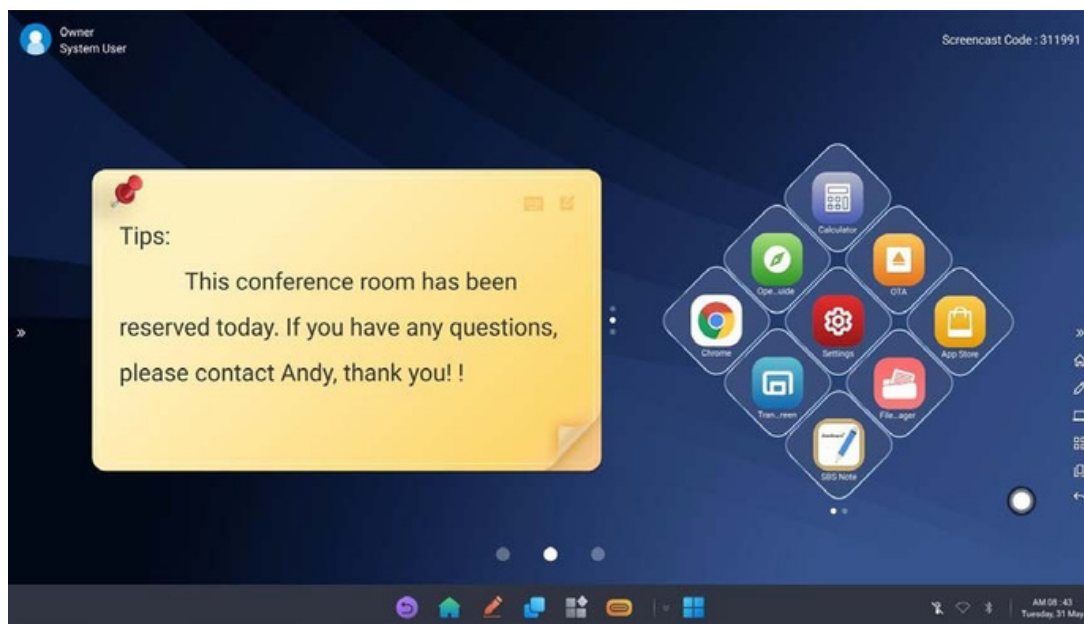

Διαδραστικές οθόνες για εκπαιδευτική ή επαγγελματική χρήση

TE-QS Series
Android 11.0 (8G+64G)

Η διαδραστική οθόνη Classboard διακρίνεται για την υψηλή εργονομία, αντοχή, ποιότητα και αξιοπιστία. Η κατασκευή της απαντά στις σύγχρονες εκπαιδευτικές ανάγκες καθιστώντας τη το απαραίτητο εργαλείο για κάθε εκπαιδευτικό φορέα.

Η επιφάνεια της διαθέτει επικάλυψη ιδιαίτερα ανθεκτική με antifinger τεχνολογία ώστε να μη σχηματίζονται ίχνη πάνω στην επιφάνεια από τη συχνή χρήση. Μπορεί να τοποθετηθεί στον τοίχο ή πάνω σε τροχήλατη βάση που της επιτρέπει να μεταφερθεί εύκολα από τον ένα χώρο στον άλλο ανάλογα τις ανάγκες.

20 Πολλαπλά
Σημεία Αφής

Λογισμικό Whiteboard
τόσο για Android όσο
και για Windows

Παρουσίαση
Εγγράφου

Σχολιασμός
εγγράφου

Αναβάθμιση
OTA

Υποστήριξη
πολλαπλών
εφαρμογών

Υποστήριξη
Wifi/BT/LAN

Ultra HD4K

Ενσωματωμένα
ηχεία 15W

Θύρες I/O

Κοινή χρήση
κωδικού QR

Ενσωματωμένη
υποδοχή OPS

Διασύνδεση με
εξωτερική κάμερα

Επιλογή χρήσης
λειτουργικού
συστήματος

Ασύρματη κοινή χρήση οθόνης

Η υποστήριξη ασύρματης κοινής χρήσης οθόνης, σας επιτρέπει να προβάλλετε την συσκευή σας (κινητό σας τηλέφωνο, φορητός υπολογιστής, tablet) στην διαδραστική οθόνη με δυνατότητα υποστήριξης αμφίδρομου ελέγχου μεταξύ αυτών.